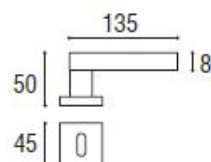

Shelby

Maniglia con rosetta e
bocchetta quadrata

Finitura Cromo Satinato
IN PRONTA CONSEGNA

Alice

Maniglia con rosetta e
bocchetta quadrata

Finitura Cromo Satinato
IN PRONTA CONSEGNA

Holiday

Maniglia con rosetta e
bocchetta quadrata