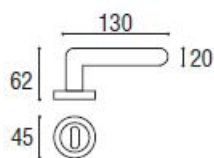

Shelby

Maniglia con rosetta e
bocchetta quadrata

Finitura Cromo Satinato
IN PRONTA CONSEGNA

Alice

Maniglia con rosetta e
bocchetta quadrata

Finitura Cromo Satinato
IN PRONTA CONSEGNA

Holiday

Maniglia con rosetta e
bocchetta quadrata