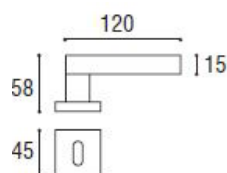

Fenix

Maniglia con rosetta e
bocchetta quadrata

Finitura Cromo Satinato
IN PRONTA CONSEGNA