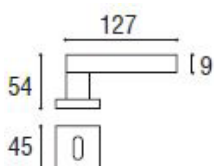

Shelby

Maniglia con rosetta e
bocchetta quadrata

Finitura Cromo Satinato
IN PRONTA CONSEGNA

Alice

Maniglia con rosetta e
bocchetta quadrata

Finitura Cromo Satinato
IN PRONTA CONSEGNA

Holiday

Maniglia con rosetta e
bocchetta quadrata