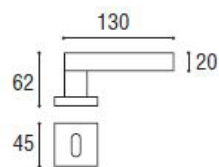

Holiday

Maniglia con rosetta e
bocchetta quadrata

Finitura Cromo Satinato
IN PRONTA CONSEGNA