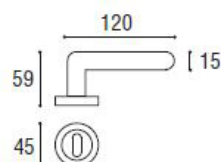

Derby

Maniglia con rosetta e
bocchetta tonda

Finitura Cromo Satinato
IN PRONTA CONSEGNA