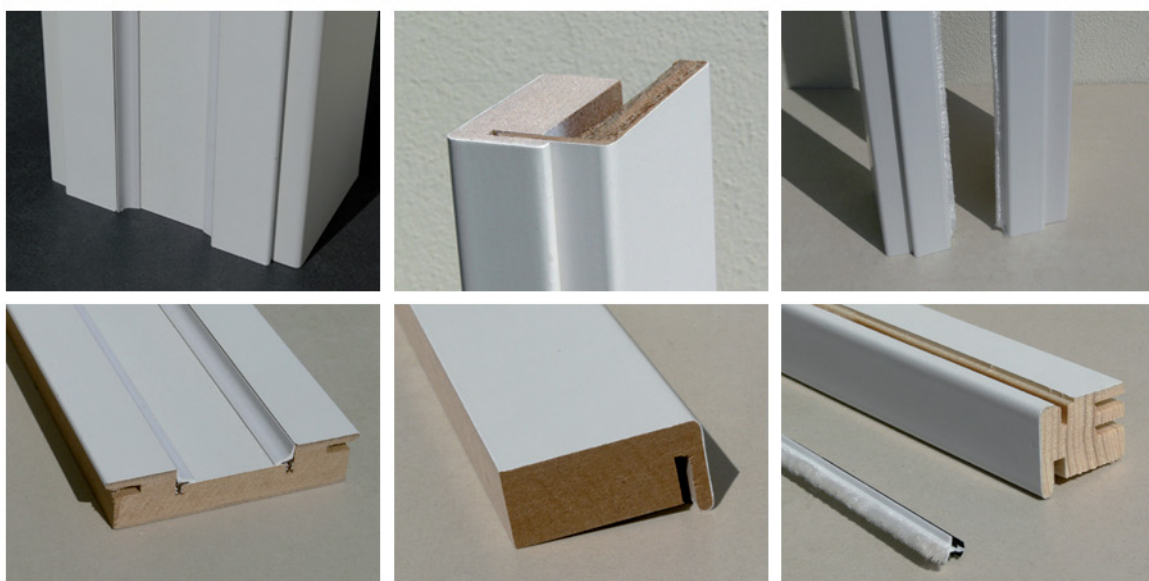

Stipiti per porte scorrevoli impiallacciati in essenza

A catalogo proponiamo un **kit per porte scorrevoli** composto da vari profili di finitura muro:

- a - **montante** con guarnizioni che costituisce la battuta della porta
- b - **due traversi orizzontali** posti come finitura della parte superiore del telaio
- c - **pilastri verticali** con spazzole tra cui scorre la porta e che coprono il cassone in alluminio

A questa struttura è possibile associare i **coprifili** per completare il perimetro del telaio. Per vedere nel dettaglio la gamma presente a catalogo (coprifili piatti, con aletta o tondi) potete consultare la sezione del sito ad essi dedicata.

PORRO UGO
 Via Oberdan, 58
 20823 Lentate sul
 Seveso (MB) - Italy
 Tel. 0362.557317
 Fax 0362.557363
 www.porrougo.it
 porrougo@porrougo.it

Stipiti per porte scorrevoli impiallacciati in essenza

Per i nostri stipiti in essenza utilizziamo come materiale di supporto il **listellare di abete o mdf/mts** a cui viene applicato uno strato di **collante** che garantisce una ottima resistenza ed aderenza dell'impiallacciatura. Questo rivestimento è costituito da **tranciati di vero legno** di ottima qualità. Nelle versioni laccate si applica sulla struttura sagomata un fondo e la laccatura.

Possiamo realizzare **produzioni speciali** su richiesta del cliente, a partire da una quantità minima di 2.000 m, personalizzando la sagoma del profilo, le dimensioni e la finitura.

- a - MATERIALE DI SUPPORTO: listellare di abete o mdf/mts
- b - COLLANTE: adesivo termofusibile
- c - IMPIALLACCIATURA: essenza di legno
- d - FINITURA: vernice