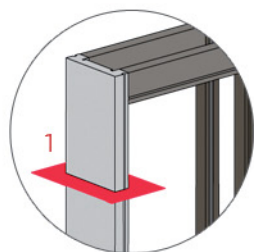

Stipiti per porte scorrevoli impiallacciati in essenza

A catalogo proponiamo un **kit per porte scorrevoli** composto da vari profili di finitura muro:

- a - **montante** con guarnizioni che costituisce la battuta della porta
- b - **due traversi orizzontali** posti come finitura della parte superiore del telaio
- c - **pilastri verticali** con spazzole tra cui scorre la porta e che coprono il cassone in alluminio

PORRO UGO
 Via Oberdan, 58
 20823 Lentate sul
 Seveso (MB) - Italy
 Tel. 0362.557317
 Fax 0362.557363
 www.porrougo.it
 porrougo@porrougo.it

Stipiti per porte scorrevoli impiallacciati in essenza

Per i nostri stipiti in essenza utilizziamo come materiale di supporto il **listellare di abete o mdf/mts** a cui viene applicato uno strato di **collante** che garantisce una ottima resistenza ed aderenza dell'impiallacciatura. Questo rivestimento è costituito da **tranciati di vero legno** di ottima qualità. Nelle versioni laccate si applica sulla struttura sagomata un fondo e la laccatura.

Possiamo realizzare **produzioni speciali** su richiesta del cliente, a partire da una quantità minima di 2.000 m, personalizzando la sagoma del profilo, le dimensioni e la finitura.

- a - MATERIALE DI SUPPORTO: listellare di abete o mdf/mts
- b - COLLANTE: adesivo termofusibile
- c - IMPIALLACCIATURA: essenza di legno
- d - FINITURA: vernice

Sezione n°1 del montante struttura porta scorrevole

- a - COPRIFILI
- b - MONTANTE
- c - MURO

Sezione n°2 del traverso struttura porta scorrevole

- a - TRAVERSO
- b - COPRIFILI
- c - PORTA
- d - MURO

Sezione n°3 dei pilastri verticali struttura porta scorrevole