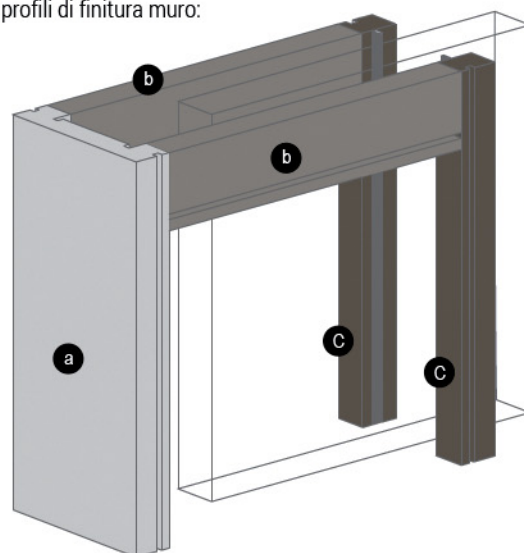

Stipiti per porte scorrevoli impiallacciati in essenza

A catalogo proponiamo un **kit per porte scorrevoli** composto da vari profili di finitura muro:

- a - **montante** con guarnizioni che costituisce la battuta della porta
- b - **due traversi orizzontali** posti come finitura della parte superiore del telaio
- c - **pilastri verticali** con spazzole tra cui scorre la porta e che coprono il cassone in alluminio

A questa struttura è possibile associare i **coprifili** per completare il perimetro del telaio. Per vedere nel dettaglio la gamma presente a catalogo (coprifili piatti, con aletta o tondi) potete consultare la sezione del sito ad essi dedicata.

PORRO UGO
 Via Oberdan, 58
 20823 Lentate sul
 Seveso (MB) - Italy
 Tel. 0362.557317
 Fax 0362.557363
 www.porrougo.it
 porrougo@porrougo.it

Stipiti per porte scorrevoli impiallacciati in essenza

Per i nostri stipiti in essenza utilizziamo come materiale di supporto il **listellare di abete o mdf/mts** a cui viene applicato uno strato di **collante** che garantisce una ottima resistenza ed aderenza dell'impiallacciatura. Questo rivestimento è costituito da **tranciati di vero legno** di ottima qualità. Nelle versioni laccate si applica sulla struttura sagomata un fondo e la laccatura.

Possiamo realizzare **produzioni speciali** su richiesta del cliente, a partire da una quantità minima di 2.000 m, personalizzando la sagoma del profilo, le dimensioni e la finitura.

- a - MATERIALE DI SUPPORTO: listellare di abete o mdf/mts
- b - COLLANTE: adesivo termofusibile
- c - IMPIALLACCIATURA: essenza di legno
- d - FINITURA: vernice