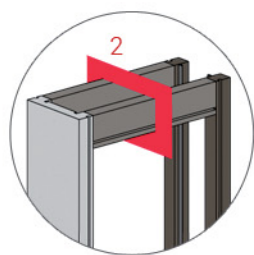

Stipiti per porte scorrevoli impiallacciati in essenza

A catalogo proponiamo un **kit per porte scorrevoli** composto da vari profili di finitura muro:

- a - **montante** con guarnizioni che costituisce la battuta della porta
- b - **due traversi orizzontali** posti come finitura della parte superiore del telaio
- c - **pilastri verticali** con spazzole tra cui scorre la porta e che coprono il cassone in alluminio

PORRO UGO
 Via Oberdan, 58
 20823 Lentate sul
 Seveso (MB) - Italy
 Tel. 0362.557317
 Fax 0362.557363
 www.porrougo.it
 porrougo@porrougo.it

Stipiti per porte scorrevoli impiallacciati in essenza

Per i nostri stipiti in essenza utilizziamo come materiale di supporto il **listellare di abete o mdf/mts** a cui viene applicato uno strato di **collante** che garantisce una ottima resistenza ed aderenza dell'impiallacciatura. Questo rivestimento è costituito da **tranciati di vero legno** di ottima qualità. Nelle versioni laccate si applica sulla struttura sagomata un fondo e la laccatura.

Possiamo realizzare **produzioni speciali** su richiesta del cliente, a partire da una quantità minima di 2.000 m, personalizzando la sagoma del profilo, le dimensioni e la finitura.

- a - MATERIALE DI SUPPORTO: listellare di abete o mdf/mts
- b - COLLANTE: adesivo termofusibile
- c - IMPIALLACCIATURA: essenza di legno
- d - FINITURA: vernice

Sezione n°1 del montante struttura porta scorrevole

- a - COPRIFILI
- b - MONTANTE
- c - MURO

Sezione n°2 del traverso struttura porta scorrevole

- a - TRAVERSO
- b - COPRIFILI
- c - PORTA
- d - MURO

Sezione n°3 dei pilastri verticali struttura porta scorrevole