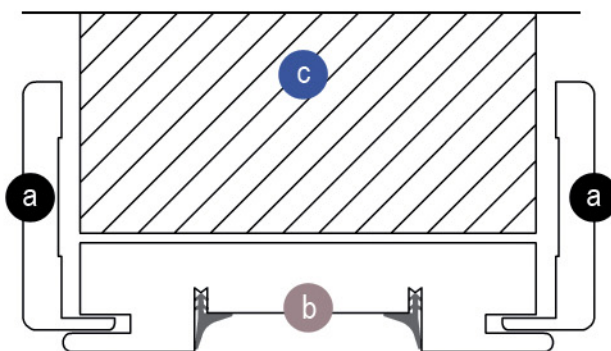

Stipiti per porte scorrevoli impiallacciati in essenza

A catalogo proponiamo un **kit per porte scorrevoli** composto da vari profili di finitura muro:

- a - **montante** con guarnizioni che costituisce la battuta della porta
- b - **due traversi orizzontali** posti come finitura della parte superiore del telaio
- c - **pilastri verticali** con spazzole tra cui scorre la porta e che coprono il cassone in alluminio

PORRO UGO
 Via Oberdan, 58
 20823 Lentate sul
 Seveso (MB) - Italy
 Tel. 0362.557317
 Fax 0362.557363
 www.porrougo.it
 porrougo@porrougo.it

Stipiti per porte scorrevoli impiallacciati in essenza

Per i nostri stipiti in essenza utilizziamo come materiale di supporto il **listellare di abete o mdf/mts** a cui viene applicato uno strato di **collante** che garantisce una ottima resistenza ed aderenza dell'impiallacciatura. Questo rivestimento è costituito da **tranciati di vero legno** di ottima qualità. Nelle versioni laccate si applica sulla struttura sagomata un fondo e la laccatura.

Possiamo realizzare **produzioni speciali** su richiesta del cliente, a partire da una quantità minima di 2.000 m, personalizzando la sagoma del profilo, le dimensioni e la finitura.

- a - MATERIALE DI SUPPORTO: listellare di abete o mdf/mts
- b - COLLANTE: adesivo termofusibile
- c - IMPIALLACCIATURA: essenza di legno
- d - FINITURA: vernice

Sezione n°1 del montante struttura porta scorrevole

- a - COPRIFILI
- b - MONTANTE
- c - MURO

Sezione n°2 del traverso struttura porta scorrevole

- a - TRAVERSO
- b - COPRIFILI
- c - PORTA
- d - MURO

Sezione n°3 dei pilastri verticali struttura porta scorrevole