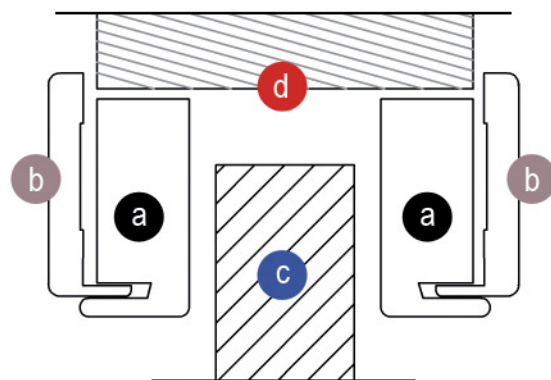

Stipiti per porte scorrevoli impiallacciati in essenza

A catalogo proponiamo un **kit per porte scorrevoli** composto da vari profili di finitura muro:

- a - **montante** con guarnizioni che costituisce la battuta della porta
- b - **due traversi orizzontali** posti come finitura della parte superiore del telaio
- c - **pilastri verticali** con spazzole tra cui scorre la porta e che coprono il cassone in alluminio

Sezione n°1 del montante struttura porta scorrevole

- a - COPRIFILI
- b - MONTANTE
- c - MURO

Sezione n°2 del traverso struttura porta scorrevole

- a - TRAVERSO
- b - COPRIFILI
- c - PORTA
- d - MURO

Sezione n°3 dei pilastri verticali struttura porta scorrevole

- a - PILASTRINI
- b - COPRIFILI
- c - PORTA
- d - MURO

Stipiti per porte scorrevoli

impiallacciati in essenza

montante

Esenze e tinte disponibili

- Tanganica Grezzo
- Bianco

traverso

Esenze e tinte disponibili