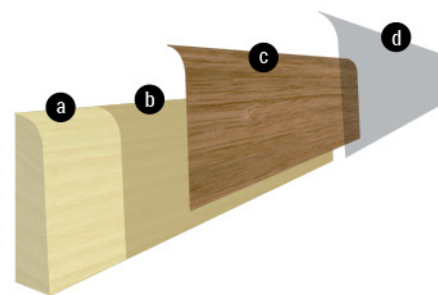

Stipiti per porte scorrevoli impiallacciati in essenza

A catalogo proponiamo un **kit per porte scorrevoli** composto da vari profili di finitura muro:

- a - **montante** con guarnizioni che costituisce la battuta della porta
- b - **due traversi orizzontali** posti come finitura della parte superiore del telaio
- c - **pilastri verticali** con spazzole tra cui scorre la porta e che coprono il cassone in alluminio

A questa struttura è possibile associare i **coprifili** per completare il perimetro del telaio. Per vedere nel dettaglio la gamma presente a catalogo (coprifili piatti, con aletta o tondi) potete consultare la sezione del sito ad essi dedicata.

PORRO UGO
 Via Oberdan, 58
 20823 Lentate sul
 Seveso (MB) - Italy
 Tel. 0362.557317
 Fax 0362.557363
 www.porrougo.it
 porrougo@porrougo.it

Stipiti per porte scorrevoli impiallacciati in essenza

Per i nostri stipiti in essenza utilizziamo come materiale di supporto il **listellare di abete o mdf/mts** a cui viene applicato uno strato di **collante** che garantisce una ottima resistenza ed aderenza dell'impiallacciatura. Questo rivestimento è costituito da **tranciati di vero legno** di ottima qualità. Nelle versioni laccate si applica sulla struttura sagomata un fondo e la laccatura.

Possiamo realizzare **produzioni speciali** su richiesta del cliente, a partire da una quantità minima di 2.000 m, personalizzando la sagoma del profilo, le dimensioni e la finitura.

- a - MATERIALE DI SUPPORTO: listellare di abete o mdf/mts
- b - COLLANTE: adesivo termofusibile
- c - IMPIALLACCIATURA: essenza di legno
- d - FINITURA: vernice