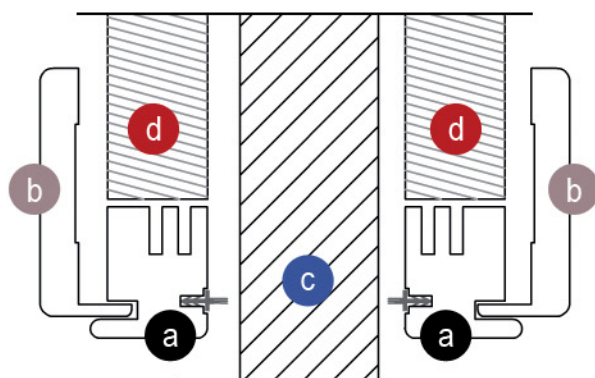

Stipiti per porte scorrevoli impiallacciati in essenza

A catalogo proponiamo un **kit per porte scorrevoli** composto da vari profili di finitura muro:

- a - **montante** con guarnizioni che costituisce la battuta della porta
- b - **due traversi orizzontali** posti come finitura della parte superiore del telaio
- c - **pilastri verticali** con spazzole tra cui scorre la porta e che coprono il cassone in alluminio

Sezione n°1 del montante struttura porta scorrevole

- a - COPRIFILI
- b - MONTANTE
- c - MURO

Sezione n°2 del traverso struttura porta scorrevole

- a - TRAVERSO
- b - COPRIFILI
- c - PORTA
- d - MURO

Sezione n°3 dei pilastri verticali struttura porta scorrevole

- a - PILASTRINI
- b - COPRIFILI
- c - PORTA
- d - MURO

Stipiti per porte scorrevoli

impiallacciati in essenza

montante

Esenze e tinte disponibili

- Tanganica Grezzo
- Bianco

traverso

Esenze e tinte disponibili