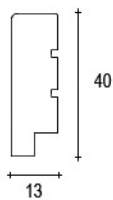

Zoccolini impiallacciati in essenza con uno spessore di 13 mm

I nostri battiscopa impiallacciati in essenza sono prodotti di qualità disponibili in **lunghezze fisse da 225cm e da 240cm**.

Utilizziamo come materiale di supporto il **legno multistrato** a cui viene applicato uno strato di **collante** che garantisce una ottima resistenza ed aderenza dell'impiallacciatura. Questo rivestimento è costituito da **tranciati di vero legno** di ottima qualità. Sono disponibili numerose essenze con **finiture lucide o grezze** che aumentano la resistenza del prodotto all'usura e alla pulizia. Nelle versioni laccate si applica sulla struttura sagomata un fondo e la laccatura.

I nostri zoccolini impiallacciati con uno spessore di 13 mm hanno un profilo disponibile in diverse altezze: 13x40 mm (**art.142**), 13x82 mm (**art.182**). L'articolo 142 è disponibile anche rivestito in alluminio.

Lo **zoccolino passacavi** è una soluzione poco invasiva e veloce per nascondere fili o cavi che vanno fatti passare esterni al muro.

Finiture disponibili: finitura lucida, grezza o laccata.

PORRO UGO

Via Oberdan, 58
20823 Lentate sul
Seveso (MB) - Italy
Tel. 0362.557317
Fax 0362.557363
www.porrougo.it
porrougo@porrougo.it

Zoccolini

impiallacciati in essenza con uno spessore di 13 mm

Essenze e tinte disponibili

art. 142

Essenze e tinte disponibili

art. 182

PORRO UGO

Via Oberdan, 58
20823 Lentate sul
Seveso (MB) - Italy
Tel. 0362.557317
Fax 0362.557363
www.porrougo.it
porrougo@porrougo.it