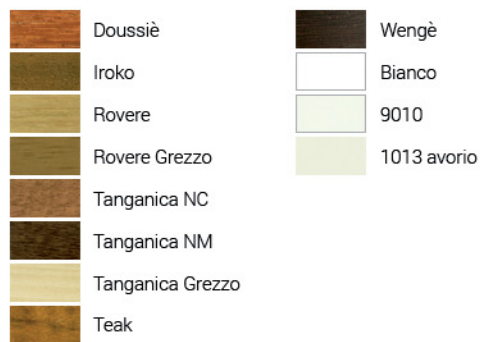

Zoccolini impiallacciati in essenza con uno spessore di 13 mm

I nostri battiscopa impiallacciati in essenza sono prodotti di qualità disponibili in **lunghezze fisse da 225cm e da 240cm**.

Utilizziamo come materiale di supporto il **legno multistrato** a cui viene applicato uno strato di **collante** che garantisce una ottima resistenza ed aderenza dell'impiallacciatura. Questo rivestimento è costituito da **tranciati di vero legno** di ottima qualità. Sono disponibili numerose essenze con **finiture lucide o grezze** che aumentano la resistenza del prodotto all'usura e alla pulizia. Nelle versioni laccate si applica sulla struttura sagomata un fondo e la laccatura.

Lo **zoccolino passacavi** è una soluzione poco invasiva e veloce per nascondere fili o cavi che vanno fatti passare esterni al muro.

Finiture disponibili: finitura lucida, grezza o laccata.

PORRO UGO

Via Oberdan, 58
20823 Lentate sul
Seveso (MB) - Italy
Tel. 0362.557317
Fax 0362.557363
www.porrougo.it
porrougo@porrougo.it

Zoccolini

impiallacciati in essenza con uno spessore di 13 mm

Essenze e tinte disponibili

art. 142

Essenze e tinte disponibili

art. 182

PORRO UGO

Via Oberdan, 58
20823 Lentate sul
Seveso (MB) - Italy
Tel. 0362.557317
Fax 0362.557363
www.porrougo.it
porrougo@porrougo.it