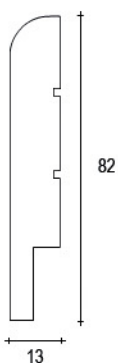

Zoccolini impiallacciati in essenza con uno spessore di 13 mm

I nostri battiscopa impiallacciati in essenza sono prodotti di qualità disponibili in **lunghezze fisse da 225cm e da 240cm**.

Utilizziamo come materiale di supporto il **legno multistrato** a cui viene applicato uno strato di **collante** che garantisce una ottima resistenza ed aderenza dell'impiallacciatura. Questo rivestimento è costituito da **tranciati di vero legno** di ottima qualità. Sono disponibili numerose essenze con **finiture lucide o grezze** che aumentano la resistenza del prodotto all'usura e alla pulizia. Nelle versioni laccate si applica sulla struttura sagomata un fondo e la laccatura.

I nostri zoccolini impiallacciati con uno spessore di 13 mm hanno un profilo disponibile in diverse altezze: 13x40 mm (**art.142**), 13x82 mm (**art.182**). L'articolo 142 è disponibile anche rivestito in alluminio.

Lo **zoccolino passacavi** è una soluzione poco invasiva e veloce per nascondere fili o cavi che vanno fatti passare esterni al muro.

Finiture disponibili: finitura lucida, grezza o laccata.

PORRO UGO

Via Oberdan, 58
20823 Lentate sul
Seveso (MB) - Italy
Tel. 0362.557317
Fax 0362.557363
www.porrougo.it
porrougo@porrougo.it

Zoccolini

impiallacciati in essenza con uno spessore di 13 mm

Essenze e tinte disponibili

art. 142

Essenze e tinte disponibili

art. 182

PORRO UGO

Via Oberdan, 58
20823 Lentate sul
Seveso (MB) - Italy
Tel. 0362.557317
Fax 0362.557363
www.porrougo.it
porrougo@porrougo.it