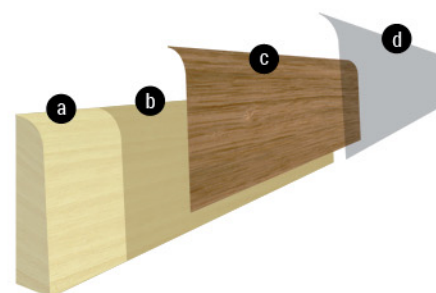

Zoccolini impiallacciati in essenza con uno spessore di 13 mm

I nostri battiscopa impiallacciati in essenza sono prodotti di qualità disponibili in **lunghezze fisse da 225cm e da 240cm**.

Utilizziamo come materiale di supporto il **legno multistrato** a cui viene applicato uno strato di **collante** che garantisce una ottima resistenza ed aderenza dell'impiallacciatura. Questo rivestimento è costituito da **tranciati di vero legno** di ottima qualità. Sono disponibili numerose essenze con **finiture lucide o grezze** che aumentano la resistenza del prodotto all'usura e alla pulizia. Nelle versioni laccate si applica sulla struttura sagomata un fondo e la laccatura.

- a - MATERIALE DI SUPPORTO: multistrato di meranti, pino, betulla
- b - COLLANTE: colla termofusibile
- c - IMPIALLACCIATURA: essenza di legno
- d - FINITURA: vernice catalizzata - vernice all'acqua

Possiamo inoltre realizzare **produzioni speciali** su richiesta del cliente, a partire da una quantità minima di 2.000 m, personalizzando la sagoma del profilo, le dimensioni, il colore, l'essenza e la finitura.

I nostri zoccolini impiallacciati con uno spessore di 13 mm hanno un profilo disponibile in diverse altezze: 13x40 mm (**art.142**), 13x82 mm (**art.182**). L'articolo 142 è disponibile anche rivestito in alluminio.

Lo **zoccolino passacavi** è una soluzione poco invasiva e veloce per nascondere fili o cavi che vanno fatti passare esterni al muro.

Finiture disponibili: finitura lucida, grezza o laccata.

PORRO UGO

Via Oberdan, 58
20823 Lentate sul
Seveso (MB) - Italy
Tel. 0362.557317
Fax 0362.557363
www.porrougo.it
porrougo@porrougo.it