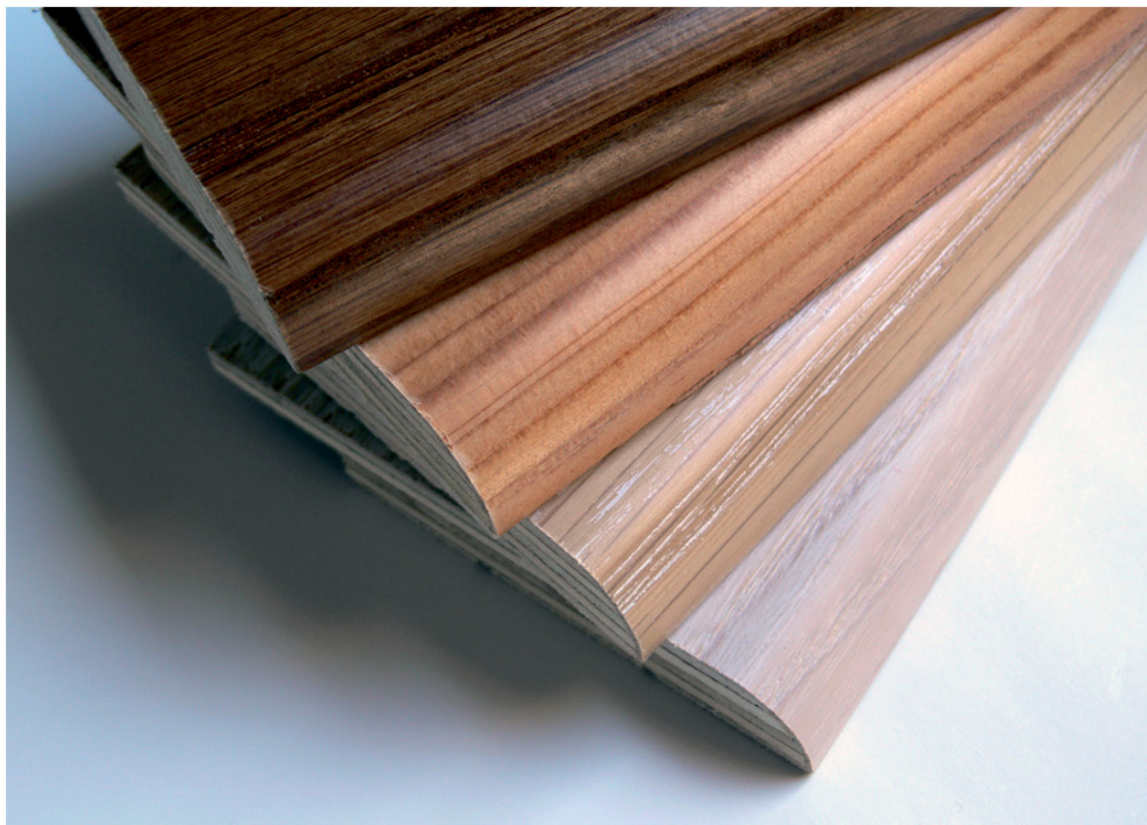

Zoccolini impiallacciati in essenza con uno spessore di 13 mm

I nostri battiscopa impiallacciati in essenza sono prodotti di qualità disponibili in **lunghezze fisse da 225cm e da 240cm**.

Utilizziamo come materiale di supporto il **legno multistrato** a cui viene applicato uno strato di **collante** che garantisce una ottima resistenza ed aderenza dell'impiallacciatura. Questo rivestimento è costituito da **tranciati di vero legno** di ottima qualità. Sono disponibili numerose essenze con **finiture lucide o grezze** che aumentano la resistenza del prodotto all'usura e alla pulizia. Nelle versioni laccate si applica sulla struttura sagomata un fondo e la laccatura.

- a - MATERIALE DI SUPPORTO: multistrato di meranti, pino, betulla
- b - COLLANTE: colla termofusibile
- c - IMPIALLACCIATURA: essenza di legno
- d - FINITURA: vernice catalizzata - vernice all'acqua

Possiamo inoltre realizzare **produzioni speciali** su richiesta del cliente, a partire da una quantità minima di 2.000 m, personalizzando la sagoma del profilo, le dimensioni, il colore, l'essenza e la finitura.

I nostri zoccolini impiallacciati con uno spessore di 13 mm hanno un profilo disponibile in diverse altezze: 13x40 mm (**art.142**), 13x82 mm (**art.182**). L'articolo 142 è disponibile anche rivestito in alluminio.

Lo **zoccolino passacavi** è una soluzione poco invasiva e veloce per nascondere fili o cavi che vanno fatti passare esterni al muro.

Finiture disponibili: finitura lucida, grezza o laccata.

PORRO UGO

Via Oberdan, 58
20823 Lentate sul
Seveso (MB) - Italy
Tel. 0362.557317
Fax 0362.557363
www.porrougo.it
porrougo@porrougo.it