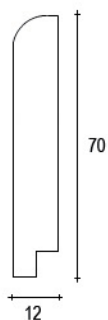

art. 12x70

Essenze e tinte disponibili

	Laminato Bianco		Laminato Panna Lares
	Laminato Bianco Lares		Laminato Rovere
	Laminato Ciliegio		Laminato Tanganica
	Laminato Noce Nazionale		Laminato Wengè
	Laminato Panna		

PORRO UGO

Via Oberdan, 58
20823 Lentate sul
Seveso (MB) - Italy
Tel. 0362.557317
Fax 0362.557363
www.porrougo.it
porrougo@porrougo.it