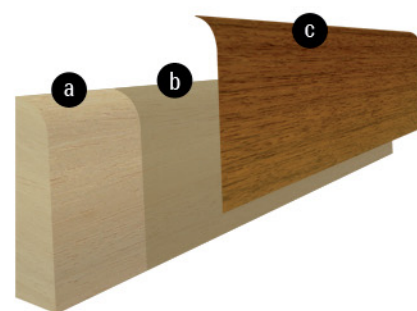

I nostri battiscopa rivestiti in laminato sono prodotti di qualità disponibili in **lunghezze fisse da 225cm e da 240cm.**

Utilizziamo come materiale di supporto il **legno multistrato** a cui viene applicato uno strato di **collante** che garantisce una ottima resistenza ed aderenza del **laminato**. Sono disponibili rivestimenti in vari decori con finitura a **poro chiuso o aperto** che aumentano la resistenza del prodotto all'usura e alla pulizia.

a - MATERIALE DI SUPPORTO: multistrato di meranti, pino, betulla
b - COLLANTE: adesivo termofusibile
c - LAMINATO: laminati di vario genere

Possiamo inoltre realizzare **produzioni speciali** su richiesta del cliente, a partire da una quantità minima di 2.000 m, personalizzando la sagoma del profilo, le dimensioni e la tipologia di laminato.

Finiture disponibili: finitura opaca, lucida o cromata.

PORRO UGO

Via Oberdan, 58
20823 Lentate sul
Seveso (MB) - Italy
Tel. 0362.557317
Fax 0362.557363
www.porrougo.it
porrougo@porrougo.it

Zoccolini

rivestiti in laminato