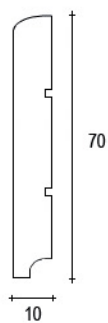

I nostri battiscopa rivestiti in laminato sono prodotti di qualità disponibili in **lunghezze fisse da 225cm e da 240cm.**

Utilizziamo come materiale di supporto il **legno multistrato** a cui viene applicato uno strato di **collante** che garantisce una ottima resistenza ed aderenza del **laminato**. Sono disponibili rivestimenti in vari decori con finitura a **poro chiuso o aperto** che aumentano la resistenza del prodotto all'usura e alla pulizia.

Finiture disponibili: finitura opaca, lucida o cromata.

PORRO UGO

Via Oberdan, 58
20823 Lentate sul
Seveso (MB) - Italy
Tel. 0362.557317
Fax 0362.557363
www.porrougo.it
porrougo@porrougo.it

Zoccolini

rivestiti in laminato