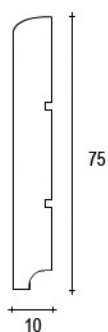

art. 10x75

Essenze e tinte disponibili

	Laminato Rovere Grigio