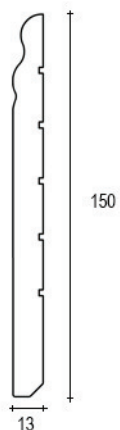

Zoccolini

in legno massello

I nostri battiscopa in legno massello sono prodotti di qualità disponibili in lunghezze fisse da 225cm e da 240cm.

Possiamo realizzare **produzioni speciali** su richiesta del cliente, a partire da una quantità minima di 2.000 m, personalizzando la sagoma del profilo, le dimensioni e la finitura.

Lo zoccolino ha la struttura in legno massello ed un profilo con uno spessore di 13 mm, un'altezza di 100 o 150 mm ed una **modanatura superiore**.

Finiture disponibili: finitura lucida, grezza o laccata.

Zoccolini

in legno massello

art. 13x100

Essenze e tinte disponibili

Bianco

Legno Grezzo

art. 13x150

Essenze e tinte disponibili