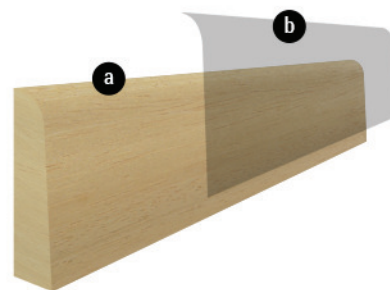

Zoccolini

in legno massello

I nostri battiscopa in legno massello sono prodotti di qualità disponibili in lunghezze fisse da 225cm e da 240cm.

Possiamo realizzare **produzioni speciali** su richiesta del cliente, a partire da una quantità minima di 2.000 m, personalizzando la sagoma del profilo, le dimensioni e la finitura.

Lo zoccolino ha la struttura in legno massello ed un profilo con uno spessore di 13 mm, un'altezza di 100 o 150 mm ed una **modanatura superiore**.

Finiture disponibili: finitura lucida, grezza o laccata.