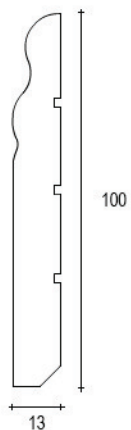

Zoccolini

in legno massello

art. 13x100

Essenze e tinte disponibili

Bianco

Legno Grezzo