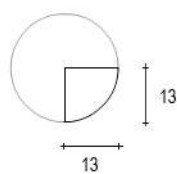

art. 110

Essenze e tinte disponibili