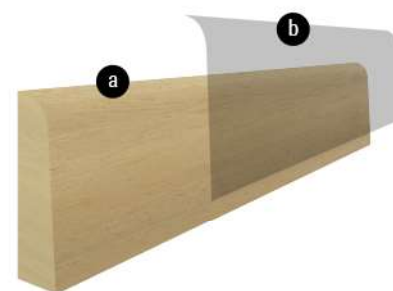

Angolari Fermavetri

in legno massello

I nostri angolari fermavetri in legno massello sono prodotti di qualità disponibili in lunghezze fisse da 300cm.

Vengono utilizzati come finitura intorno alle porte blindate o come cornice degli inserti in vetro delle porte.

Possiamo realizzare produzioni speciali su richiesta del cliente, a partire da una quantità minima di 2.000 m, personalizzando la sagoma del profilo, le dimensioni e la finitura.

ello e profili di varia altezza e spessore: 14mm x 34mm (art.131), 14mm x 26mm (art.129), 10mm x 29mm (art.127), 13mm x 13mm (art.110), 20mm x 20mm (art.120).

Finiture disponibili: finitura lucida, grezza o laccata.

a - MATERIALE DI SUPPORTO: legno massello
b - FINITURA: vernice

PORRO UGO

Via Oberdan, 58
20823 Lentate sul
Seveso (MB) - Italy
Tel. 0362.557317
Fax 0362.557363
www.porrougo.it
porrougo@porrougo.it