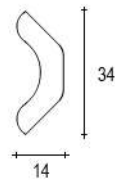

Angolari Fermavetri

in legno massello

art. 131

Essenze e tinte disponibili