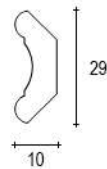

art. 127

Essenze e tinte disponibili