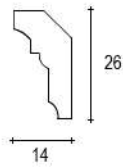

art. 129

Essenze e tinte disponibili