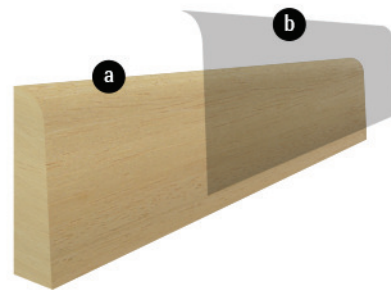

Zoccolini

in legno massello

I nostri battiscopa in legno massello sono prodotti di qualità disponibili in lunghezze fisse da 225cm e da 240cm.

Possiamo realizzare **produzioni speciali** su richiesta del cliente, a partire da una quantità minima di 2.000 m, personalizzando la sagoma del profilo, le dimensioni e la finitura.

Lo zoccolino ha la struttura in legno massello ed un profilo con uno spessore di 13 mm, un'altezza di 100 o 150 mm ed una **modanatura superiore**.

Finiture disponibili: finitura lucida, grezza o laccata.