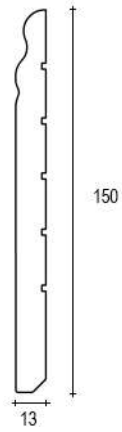

Zoccolini

in legno massello

I nostri battiscopa in legno massello sono prodotti di qualità disponibili in lunghezze fisse da 225cm e da 240cm.

Possiamo realizzare **produzioni speciali** su richiesta del cliente, a partire da una quantità minima di 2.000 m, personalizzando la sagoma del profilo, le dimensioni e la finitura.

Lo zoccolino ha la struttura in legno massello ed un profilo con uno spessore di 13 mm, un'altezza di 100 o 150 mm ed una **modanatura superiore**.

Finiture disponibili: finitura lucida, grezza o laccata.

Zoccolini

in legno massello

art. 13x100

Essenze e tinte disponibili

-  Bianco
-  Legno Grezzo
-  Ral 9010

art. 13x150

Essenze e tinte disponibili

-  Bianco
-  Legno Grezzo
-  Ral 9010