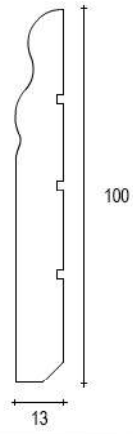

Zoccolini

in legno massello

I nostri battiscopa in legno massello sono prodotti di qualità disponibili in lunghezze fisse da 225cm e da 240cm.

Possiamo realizzare **produzioni speciali** su richiesta del cliente, a partire da una quantità minima di 2.000 m, personalizzando la sagoma del profilo, le dimensioni e la finitura.

Lo zoccolino ha la struttura in legno massello ed un profilo con uno spessore di 13 mm, un'altezza di 100 o 150 mm ed una **modanatura superiore**.

Finiture disponibili: finitura lucida, grezza o laccata.

a - MATERIALE DI SUPPORTO: legno massello
b - FINITURA: vernice catalizzata

PORRO UGO

Via Oberdan, 58
20823 Lentate sul
Seveso (MB) - Italy
Tel. 0362.557317
Fax 0362.557363
www.porrougo.it
porrougo@porrougo.it

Zoccolini

in legno massello

art. 13x100

Essenze e tinte disponibili

-  Bianco
-  Legno Grezzo
-  Ral 9010

art. 13x150

Essenze e tinte disponibili

-  Bianco
-  Legno Grezzo
-  Ral 9010