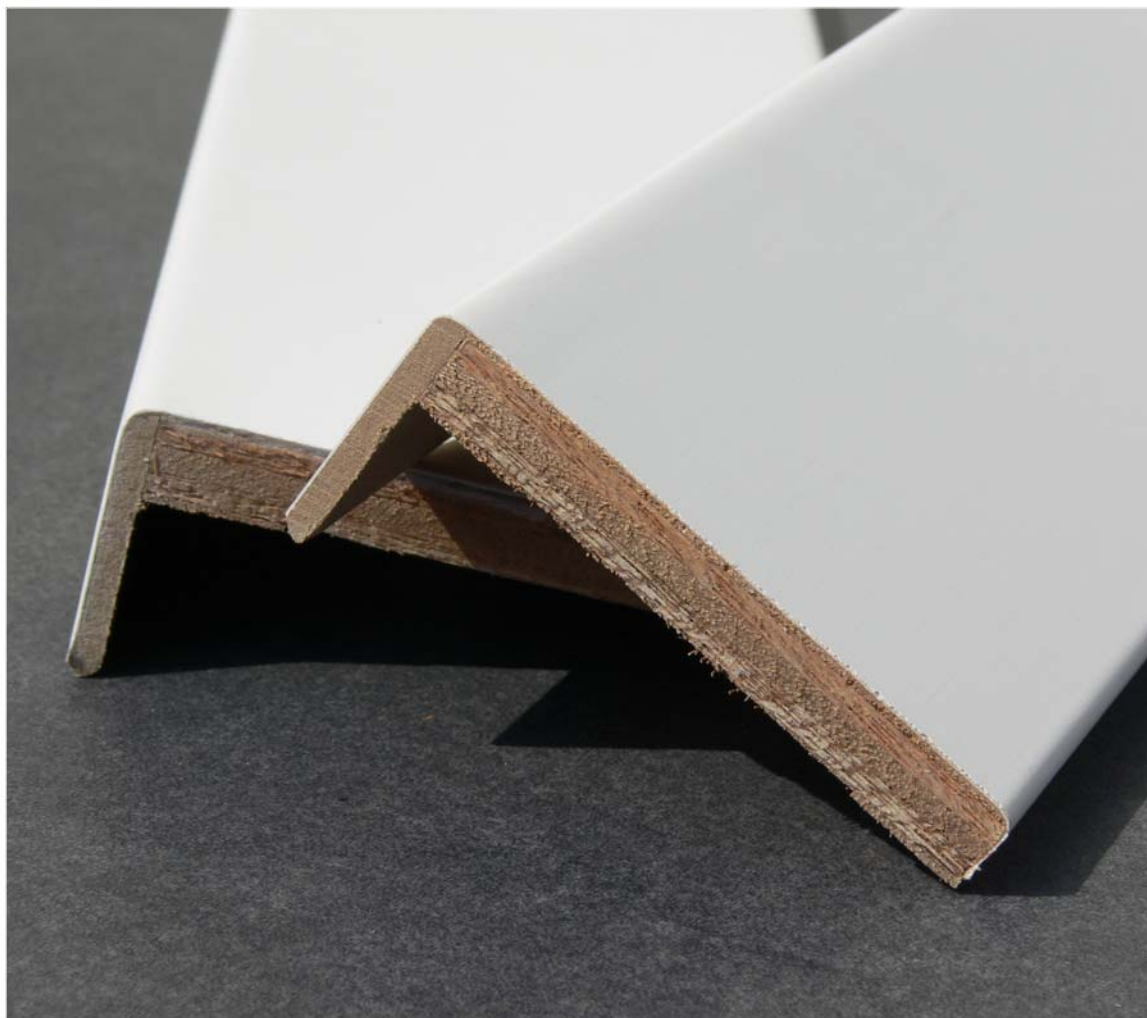

Coprifili

rivestiti in laminato

I nostri coprifili rivestiti in laminato sono prodotti di qualità disponibili in lunghezze fisse da 225cm.

Utilizziamo come materiale di supporto il **legno multistrato e MDF** a cui viene applicato uno strato di **collante** che garantisce una ottima resistenza ed aderenza del laminato. Sono disponibili rivestimenti in vari decori con **finitura a poro chiuso o aperto** che aumentano la resistenza del prodotto all'usura e alla pulizia.

a - MATERIALE DI SUPPORTO: abete multistrato
b - COLLANTE: adesivo termofusibile
c - LAMINATO: laminati di vario genere

Possiamo inoltre realizzare **produzioni speciali** su richiesta del cliente, a partire da una quantità minima di 2.000 m, personalizzando la sagoma del profilo, le dimensioni e la tipologia di laminato.

Laminato Bianco

Laminato Noce Nazionale

art. 800 al.28

Essenze e tinte disponibili

Laminato Bianco

Laminato Noce Nazionale

art. 70/80 tondo

Essenze e tinte disponibili