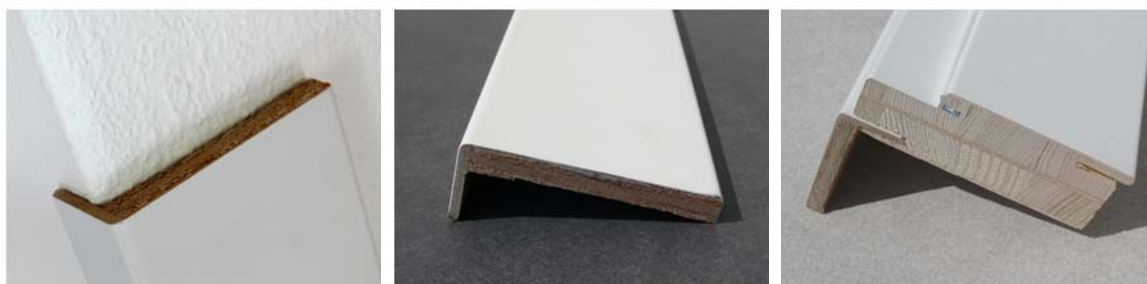

Coprifili

rivestiti in laminato

I nostri coprifili rivestiti in laminato sono prodotti di qualità disponibili in lunghezze fisse da 225cm.

Utilizziamo come materiale di supporto il **legno multistrato e MDF** a cui viene applicato uno strato di **collante** che garantisce una ottima resistenza ed aderenza del laminato. Sono disponibili rivestimenti in vari decori con **finitura a poro chiuso o aperto** che aumentano la resistenza del prodotto all'usura e alla pulizia.

a - MATERIALE DI SUPPORTO: abete multistrato
b - COLLANTE: adesivo termofusibile
c - LAMINATO: laminati di vario genere

Possiamo inoltre realizzare **produzioni speciali** su richiesta del cliente, a partire da una quantità minima di 2.000 m, personalizzando la sagoma del profilo, le dimensioni e la tipologia di laminato.