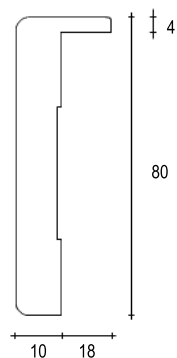

art. 800 al.28

Essenze e tinte disponibili

Laminato Bianco

Laminato Noce Nazionale