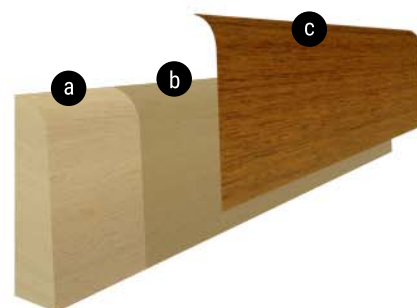

Coprifili

rivestiti in laminato

I nostri coprifili rivestiti in laminato sono prodotti di qualità disponibili in lunghezze fisse da 225cm.

Utilizziamo come materiale di supporto il **legno multistrato e MDF** a cui viene applicato uno strato di **collante** che garantisce una ottima resistenza ed aderenza del laminato. Sono disponibili rivestimenti in vari decori con **finitura a poro chiuso o aperto** che aumentano la resistenza del prodotto all'usura e alla pulizia.

a - MATERIALE DI SUPPORTO: abete multistrato
b - COLLANTE: adesivo termofusibile
c - LAMINATO: laminati di vario genere

Possiamo inoltre realizzare **produzioni speciali** su richiesta del cliente, a partire da una quantità minima di 2.000 m, personalizzando la sagoma del profilo, le dimensioni e la tipologia di laminato.