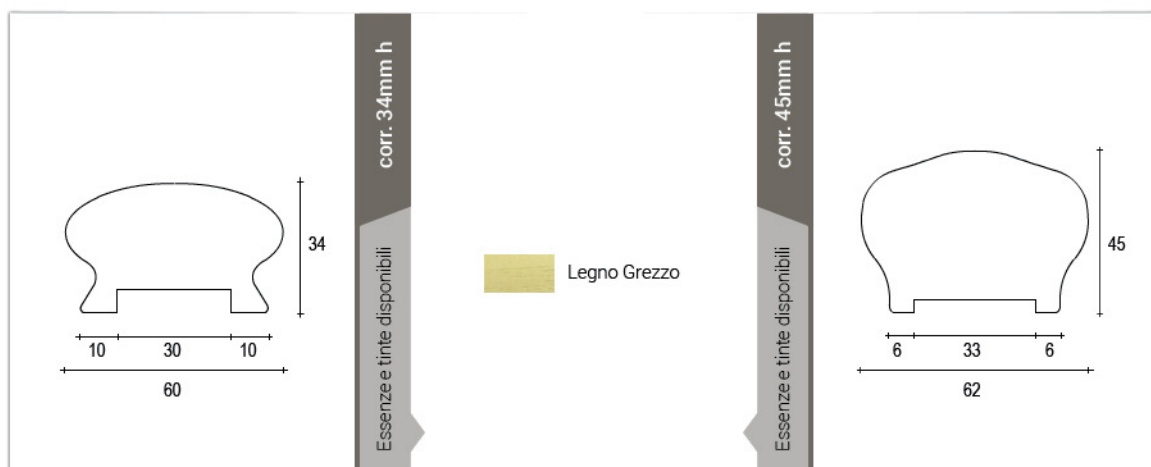

Corrimano

in legno massello

I nostri corrimano in legno massello sono prodotti di qualità disponibili in **lunghezze fisse da 300cm** e due differenti profili: uno alto 34 mm e largo 60 mm mentre l'altro alto 45 mm e largo 62 mm.

Possiamo realizzare **produzioni speciali** su richiesta del cliente, a partire da una quantità minima di 2.000 m, personalizzando la sagoma del profilo, le dimensioni e la finitura.

Finiture disponibili: finitura grezza.