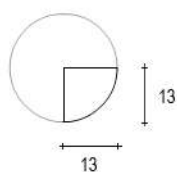

art. 110

Essenze e tinte disponibili