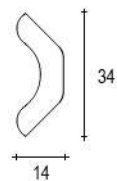

Angolari Fermavetri

in legno massello

art. 131

Essenze e tinte disponibili