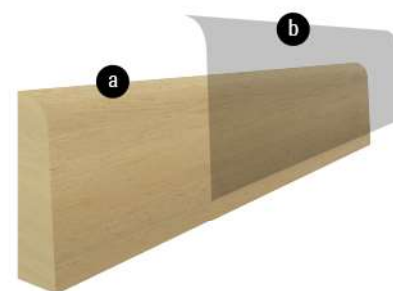

# Angolari Fermavetri

in legno massello

I nostri angolari fermavetri in legno massello sono prodotti di qualità disponibili in lunghezze fisse da 300cm.

Vengono utilizzati come finitura intorno alle porte blindate o come cornice degli inserti in vetro delle porte.

Possiamo realizzare produzioni speciali su richiesta del cliente, a partire da una quantità minima di 2.000 m, personalizzando la sagoma del profilo, le dimensioni e la finitura.

ello e profili di varia altezza e spessore: 14mm x 34mm (art.131), 14mm x 26mm (art.129), 10mm x 29mm (art.127), 13mm x 13mm (art.110), 20mm x 20mm (art.120).

**Finiture disponibili:** finitura lucida, grezza o laccata.

a - MATERIALE DI SUPPORTO: legno massello  
b - FINITURA: vernice

**UGO PORRO**

Via Oberdan, 58  
20823 Lentate sul  
Seveso (MB) - Italy  
Tel. 0362.557317  
Fax 0362.557363  
www.ugoporro.it  
info@ugoporro.it