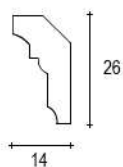

art. 129

Essenze e tinte disponibili