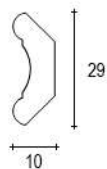

art. 127

Essenze e tinte disponibili