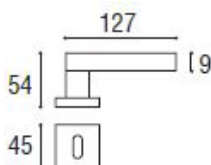

Shelby

Maniglia con rosetta e
bocchetta quadrata

Finitura Cromo Satinato
IN PRONTA CONSEGNA

Alice

Maniglia con rosetta e
bocchetta quadrata

Finitura Cromo Satinato
IN PRONTA CONSEGNA

Holiday

Maniglia con rosetta e
bocchetta quadrata