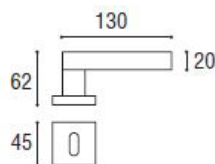

Holiday

Maniglia con rosetta e
bocchetta quadrata

Finitura Cromo Satinato
IN PRONTA CONSEGNA