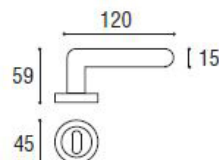

Derby

Maniglia con rosetta e
bocchetta tonda

Finitura Cromo Satinato
IN PRONTA CONSEGNA