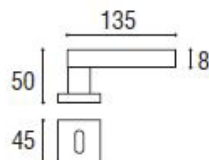

Shelby

Maniglia con rosetta e
bocchetta quadrata

Finitura Cromo Satinato
IN PRONTA CONSEGNA

Alice

Maniglia con rosetta e
bocchetta quadrata

Finitura Cromo Satinato
IN PRONTA CONSEGNA

Holiday

Maniglia con rosetta e
bocchetta quadrata