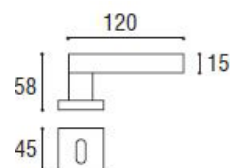

Fenix

Maniglia con rosetta e
bocchetta quadrata

Finitura Cromo Satinato
IN PRONTA CONSEGNA