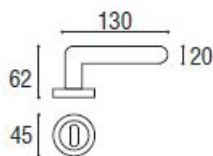

Shelby

Maniglia con rosetta e
bocchetta quadrata

Finitura Cromo Satinato
IN PRONTA CONSEGNA

Alice

Maniglia con rosetta e
bocchetta quadrata

Finitura Cromo Satinato
IN PRONTA CONSEGNA

Holiday

Maniglia con rosetta e
bocchetta quadrata