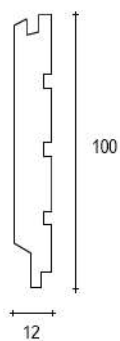

Perline

in legno massello

Essenze e tinte disponibili

art. 12x100

Legno grezzo