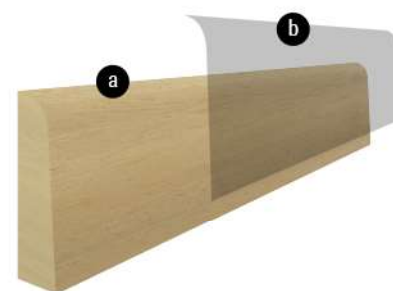

Perline

in legno massello

Le nostre perline in legno massello sono prodotti di qualità.

Un modello è in pino ed ha un profilo 12mm x 100mm (perlina 12x100) con finiture lucide o grezze, la lunghezza è variabile da 200cm a 300cm.

Possiamo realizzare produzioni speciali su richiesta del cliente, a partire da una quantità minima di 2.000 m, personalizzando la sagoma del profilo, le dimensioni e la finitura.

Finiture disponibili: cambiano in base al modello, lucide o grezze.