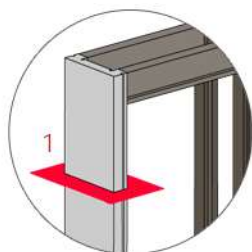

A questa struttura è possibile associare i coprifili per completare il perimetro del telaio. Per vedere nel dettaglio la gamma presente a catalogo (coprifili piatti, con aletta o tondi) potete consultare la sezione del sito ad essi dedicata.

UGO PORRO

Via Oberdan, 58
20823 Lentate sul
Seveso (MB) - Italy
Tel. 0362.557317
Fax 0362.557363
www.ugoporro.it
info@ugoporro.it

Stipiti per porte scorrevoli

Per i nostri stipiti utilizziamo come materiale di supporto il listellare di abete o mdf/mts a cui viene applicato uno strato di collante che garantisce una ottima resistenza ed aderenza dell'impiallacciatura o del laminato.

Possiamo realizzare produzioni speciali su richiesta del cliente, a partire da una quantità minima di 2.000 m, personalizzando la sagoma del profilo, le dimensioni e la finitura.

- a - MATERIALE DI SUPPORTO: listellare di abete o mdf/mts
- b - COLLANTE: adesivo termofusibile
- c - IMPIALLACCIATURA: essenza di legno
- d - FINITURA: vernice

Sezione n°1 del montante struttura porta scorrevole

- a - COPRIFILI
- b - MONTANTE
- c - MURO

Sezione n°2 del traverso struttura porta scorrevole

- a - TRAVERSO
- b - COPRIFILI
- c - PORTA
- d - MURO

Sezione n°3 dei pilastri verticali struttura porta scorrevole