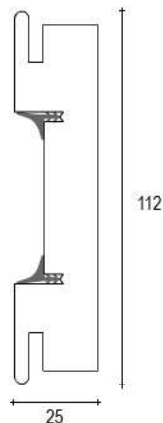

Stipiti per porte scorrevoli

montante

Essenze e tinte disponibili

I profili non sono disponibili a magazzino ma realizzabili su richiesta del cliente.