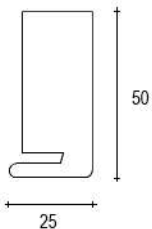

traverso

Essenze e tinte disponibili

I profili non sono disponibili a magazzino ma realizzabili su richiesta del cliente.