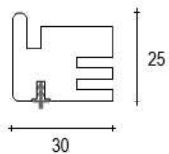

Sezione n°1 del montante struttura porta scorrevole

- a - COPRIFILI
- b - MONTANTE
- c - MURO

Sezione n°2 del traverso struttura porta scorrevole

- a - TRAVERSO
- b - COPRIFILI
- c - PORTA
- d - MURO

Sezione n°3 dei pilastri verticali struttura porta scorrevole

- a - PILASTRINI
- b - COPRIFILI
- c - PORTA
- d - MURO

UGO PORRO

Via Oberdan, 58
20823 Lentate sul
Seveso (MB) - Italy
Tel. 0362.557317
Fax 0362.557363
www.ugoporro.it
info@ugoporro.it

Stipiti per porte scorrevoli

montante

Essenze e tinte disponibili

I profili non sono disponibili a magazzino ma realizzabili su richiesta del cliente.

traverso

Essenze e tinte disponibili

I profili non sono disponibili a magazzino ma realizzabili su richiesta del cliente.