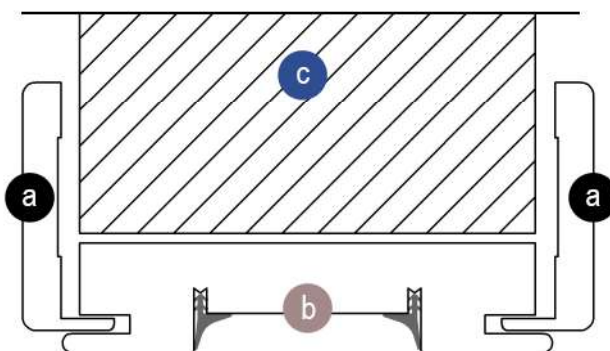

Possiamo realizzare produzioni speciali su richiesta del cliente, a partire da una quantità minima di 2.000 m, personalizzando la sagoma del profilo, le dimensioni e la finitura.

- a - MATERIALE DI SUPPORTO: listellare di abete o mdf/mts
- b - COLLANTE: adesivo termofusibile
- c - IMPIALLACCIATURA: essenza di legno
- d - FINITURA: vernice

Sezione n°1 del montante struttura porta scorrevole

- a - COPRIFILI
- b - MONTANTE
- c - MURO

Sezione n°2 del traverso struttura porta scorrevole

- a - TRAVERSO
- b - COPRIFILI
- c - PORTA
- d - MURO

Sezione n°3 dei pilastri verticali struttura porta scorrevole