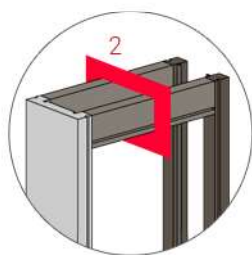

Possiamo realizzare produzioni speciali su richiesta del cliente, a partire da una quantità minima di 2.000 m, personalizzando la sagoma del profilo, le dimensioni e la finitura.

- a - MATERIALE DI SUPPORTO: listellare di abete o mdf/mts
- b - COLLANTE: adesivo termofusibile
- c - IMPIALLACCIATURA: essenza di legno
- d - FINITURA: vernice

Sezione n°1 del montante struttura porta scorrevole

- a - COPRIFILI
- b - MONTANTE
- c - MURO

Sezione n°2 del traverso struttura porta scorrevole

- a - TRAVERSO
- b - COPRIFILI
- c - PORTA
- d - MURO

Sezione n°3 dei pilastri verticali struttura porta scorrevole