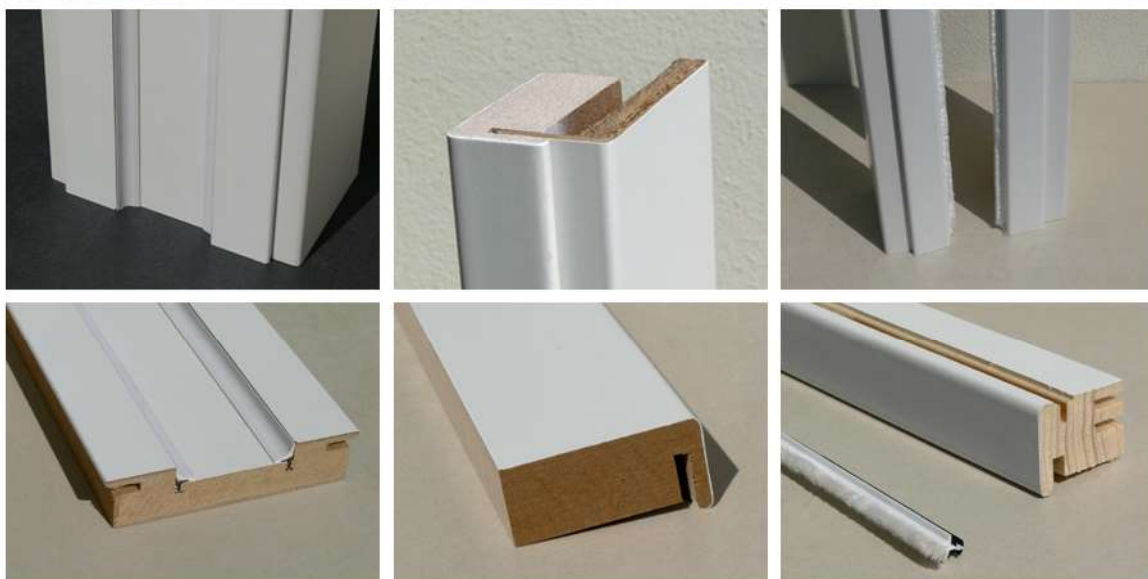

Stipiti per porte scorrevoli

A catalogo proponiamo un kit per porte scorrevoli composto da vari profili di finitura muro:

- a - montante con guarnizioni che costituisce la battuta della porta
- b - due traversi orizzontali posti come finitura della parte superiore del telaio
- c - pilastri verticali con spazzole tra cui scorre la porta e che coprono il cassone in alluminio

A questa struttura è possibile associare i coprifili per completare il perimetro del telaio. Per vedere nel dettaglio la gamma presente a catalogo (coprifili piatti, con aletta o tondi) potete consultare la sezione del sito ad essi dedicata.

UGO PORRO

Via Oberdan, 58
20823 Lentate sul
Seveso (MB) - Italy
Tel. 0362.557317
Fax 0362.557363
www.ugoporro.it
info@ugoporro.it

Stipiti per porte scorrevoli

Per i nostri stipiti utilizziamo come materiale di supporto il listellare di abete o mdf/mts a cui viene applicato uno strato di collante che garantisce una ottima resistenza ed aderenza dell'impiallacciatura o del laminato.

Possiamo realizzare produzioni speciali su richiesta del cliente, a partire da una quantità minima di 2.000 m, personalizzando la sagoma del profilo, le dimensioni e la finitura.

- a - MATERIALE DI SUPPORTO: listellare di abete o mdf/mts
- b - COLLANTE: adesivo termofusibile
- c - IMPIALLACCIATURA: essenza di legno
- d - FINITURA: vernice