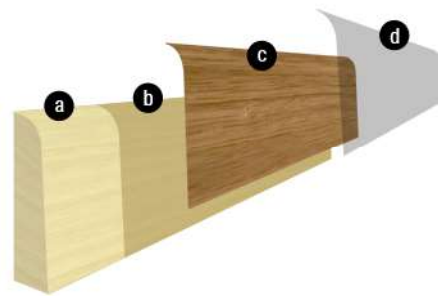

Stipiti per porte scorrevoli

A catalogo proponiamo un kit per porte scorrevoli composto da vari profili di finitura muro:

- a - montante con guarnizioni che costituisce la battuta della porta
- b - due traversi orizzontali posti come finitura della parte superiore del telaio
- c - pilastri verticali con spazzole tra cui scorre la porta e che coprono il cassone in alluminio

A questa struttura è possibile associare i coprifili per completare il perimetro del telaio. Per vedere nel dettaglio la gamma presente a catalogo (coprifili piatti, con aletta o tondi) potete consultare la sezione del sito ad essi dedicata.

UGO PORRO

Via Oberdan, 58
20823 Lentate sul
Seveso (MB) - Italy
Tel. 0362.557317
Fax 0362.557363
www.ugoporro.it
info@ugoporro.it

Stipiti per porte scorrevoli

Per i nostri stipiti utilizziamo come materiale di supporto il listellare di abete o mdf/mts a cui viene applicato uno strato di collante che garantisce una ottima resistenza ed aderenza dell'impiallacciatura o del laminato.

Possiamo realizzare produzioni speciali su richiesta del cliente, a partire da una quantità minima di 2.000 m, personalizzando la sagoma del profilo, le dimensioni e la finitura.

- a - MATERIALE DI SUPPORTO: listellare di abete o mdf/mts
- b - COLLANTE: adesivo termofusibile
- c - IMPIALLACCIATURA: essenza di legno
- d - FINITURA: vernice