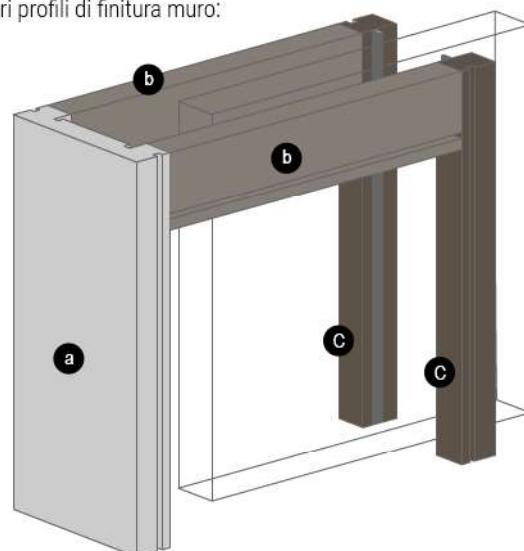

Stipiti per porte scorrevoli

A catalogo proponiamo un kit per porte scorrevoli composto da vari profili di finitura muro:

- a - montante con guarnizioni che costituisce la battuta della porta
- b - due traversi orizzontali posti come finitura della parte superiore del telaio
- c - pilastri verticali con spazzole tra cui scorre la porta e che coprono il cassone in alluminio

A questa struttura è possibile associare i coprifili per completare il perimetro del telaio. Per vedere nel dettaglio la gamma presente a catalogo (coprifili piatti, con aletta o tondi) potete consultare la sezione del sito ad essi dedicata.

Possiamo realizzare produzioni speciali su richiesta del cliente, a partire da una quantità minima di 2.000 m, personalizzando la sagoma del profilo, le dimensioni e la finitura.

- a - MATERIALE DI SUPPORTO: listellare di abete o mdf/mts
- b - COLLANTE: adesivo termofusibile
- c - IMPIALLACCIATURA: essenza di legno
- d - FINITURA: vernice