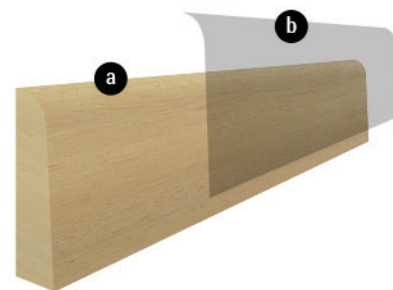

Zoccolini

in legno massello

I nostri battiscopa in legno massello sono prodotti di qualità disponibili in **lunghezze fisse da 225cm e da 240cm.**

Possiamo realizzare **produzioni speciali** su richiesta del cliente, a partire da una quantità minima di 2.000 m, personalizzando la sagoma del profilo, le dimensioni e la finitura.

Lo zoccolino ha la struttura in legno massello ed un profilo con uno spessore di 13 mm, un'altezza di 100 o 150 mm ed una **modanatura superiore.**

Finiture disponibili: finitura lucida, grezza o laccata.